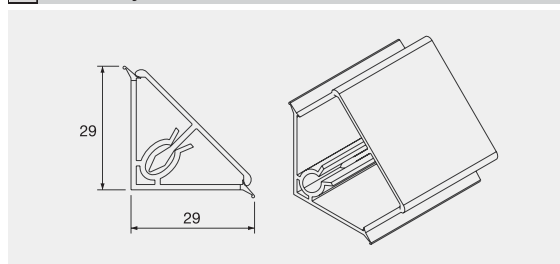

Planiranje i montaža

Naziv artikla

DIHT LAJSNA D-230 C-630 F ANTRACIT L-4 TROUGAO

SET ZA D-230 C-630

Šifra

F-OP40630805903

F-OP40045630000

www.tis.rs

DC IVANJICA

Šume bb
32250 Ivanjica

+381 32 651 922
+381 32 651 923

office@tis.rs

MP PAZOVA

Industrijska zona bb
22330 Nova Pazova

+381 22 327 111
+381 22 327 333

office@tis.rs