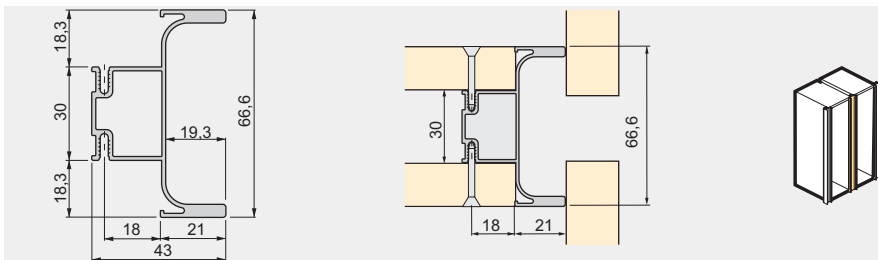

Naziv artikla

GOLA-E EMUCA VERTIKALNI PROFIL CEN L-2,55M ANTRACIT

Šifra

8900921

DRŽAČI GOLA-E PROFILA – SQUADRA M6

Planiranje i montaža

Naziv artikla

GOLA-E EMUCA SQUADRA ZINC M4

Šifra

8923505

BOČNI VERTIKALNI PROFIL

Planiranje i montaža

Naziv artikla

GOLA-E EMUCA VERTIKALNI PROFIL LAT L-2,55M ANTRACIT

Šifra

8900435

CENTRALNI VERTIKALNI PROFIL

Planiranje i montaža

Naziv artikla

GOLA-E EMUCA VERTIKALNI PROFIL CEN L-2,55M ANTRACIT

Šifra

8900535

DISTANCER

Planiranje i montaža