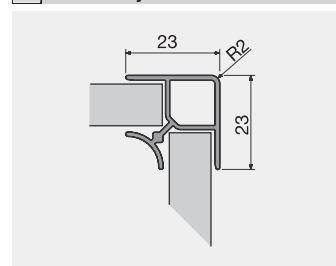

CENTRALNI VERTIKALNI PROFIL

Planiranje i montaža

Naziv artikla

GOLA-E EMUCA VERTIKALNI PROFIL CEN L-2,55M ANTRACIT

Šifra

8900535

DISTANCER

Planiranje i montaža

SOKLA H-100 PVC C-630 ANTRACIT L-4

Šifra

F-3018010063040

UGAO 90* ZA SOKL H-100 ANTRACIT

Planiranje

Naziv artikla

UGAO 90* ZA SOKL H-100 C-630 ANTRACIT

Šifra