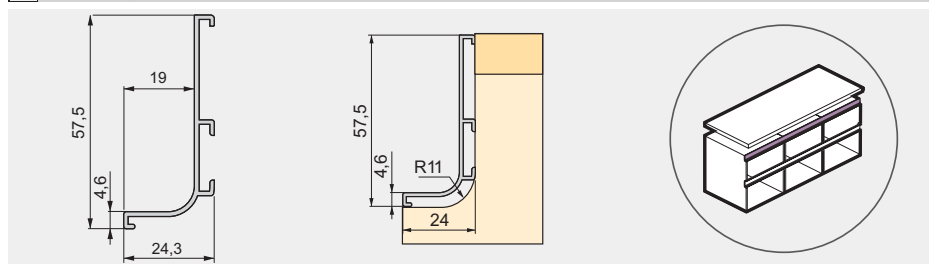

NOVO U PONUDI

U ANTRACIT OBRADI:

- SOKLE
- DIHT LAJSNE
- GOLA-E PROFILI

emuca 
furniture fittings solutions

GORNJI HORIZONTALNI PROFIL

Planiranje i montaža

Naziv artikla

GOLA-E EMUCA HORIZONTALNI PROFIL UPP L-4M ANTRACIT

Šifra

8900035

SET UGLOVA I ZAVRŠETAKA ZA GORNJI PROFIL

Planiranje i montaža

Naziv artikla

GOLA-E EMUCA VERTIKALNI PROFIL LAT L-2,55M ANTRACIT

Šifra

8900821

CENTRALNI HORIZONTALNI PROFIL

Planiranje i montaža

Naziv artikla

GOLA-E EMUCA HORIZONTALNI PROFIL CEN L-4M ANTRACIT

Šifra

8900135

SET UGLOVA I ZAVRŠETAKA ZA CENTRALNI PROFIL

Planiranje i montaža

Naziv artikla

GOLA-E EMUCA VERTIKALNI PROFIL CEN L-2,55M ANTRACIT

Šifra

8900921

DRŽAČI GOLA-E PROFILA – SQUADRA M6

Planiranje i montaža

Naziv artikla

GOLA-E EMUCA SQUADRA ZINC M4