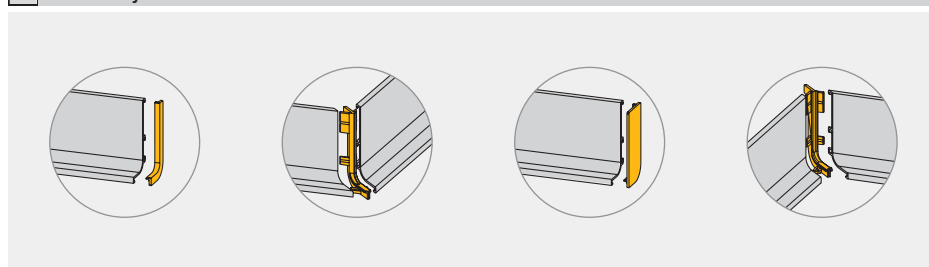

NOVO U PONUDI

U ANTRACIT OBRADI:

- SOKLE
- DIHT LAJSNE
- GOLA-E PROFILI

emuca 
furniture fittings solutions

GORNJI HORIZONTALNI PROFIL

Planiranje i montaža

Naziv artikla

GOLA-E EMUCA HORIZONTALNI PROFIL UPP L-4M ANTRACIT

Šifra

8900035

SET UGLOVA I ZAVRŠETAKA ZA GORNJI PROFIL

Planiranje i montaža

Naziv artikla

GOLA-E EMUCA VERTIKALNI PROFIL LAT L-2,55M ANTRACIT

Šifra

8900821

CENTRALNI HORIZONTALNI PROFIL

Planiranje i montaža

Naziv artikla

GOLA-E EMUCA HORIZONTALNI PROFIL CEN L-4M ANTRACIT

Šifra

8900135

SET UGLOVA I ZAVRŠETAKA ZA CENTRALNI PROFIL

Planiranje i montaža