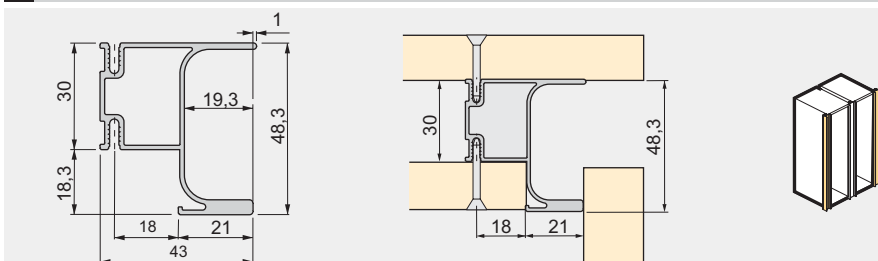

CENTRALNI HORIZONTALNI PROFIL

Planiranje i montaža

Naziv artikla

GOLA-E EMUCA HORIZONTALNI PROFIL CEN L-4M ANTRACIT

Šifra

8900135

SET UGLOVA I ZAVRŠETAKA ZA CENTRALNI PROFIL

Planiranje i montaža

Naziv artikla

GOLA-E EMUCA VERTIKALNI PROFIL CEN L-2,55M ANTRACIT

Šifra

8900921

DRŽAČI GOLA-E PROFILA – SQUADRA M6

Planiranje i montaža

Naziv artikla

GOLA-E EMUCA SQUADRA ZINC M4

Šifra

8923505

BOČNI VERTIKALNI PROFIL

Planiranje i montaža

Naziv artikla

GOLA-E EMUCA VERTIKALNI PROFIL LAT L-2,55M ANTRACIT

Šifra

8900435

CENTRALNI VERTIKALNI PROFIL

Planiranje i montaža

Naziv artikla

GOLA-E EMUCA VERTIKALNI PROFIL CEN L-2,55M ANTRACIT

Šifra

8900535

DISTANCER

Planiranje i montaža