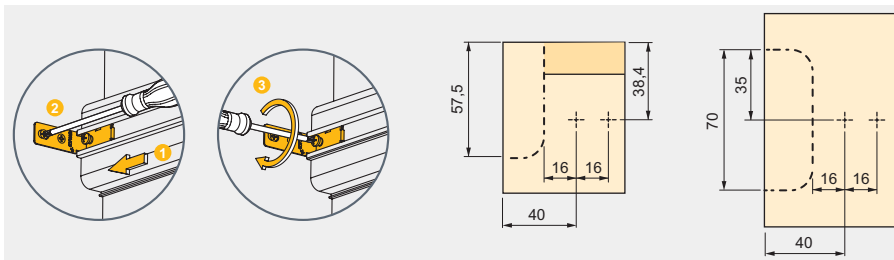

Naziv artikla

GOLA-E EMUCA VERTIKALNI PROFIL CEN L-2,55M ANTRACIT

Šifra

8900921

DRŽAČI GOLA-E PROFILA – SQUADRA M6

Planiranje i montaža

Naziv artikla

GOLA-E EMUCA SQUADRA ZINC M4

Šifra

8923505

BOČNI VERTIKALNI PROFIL

Planiranje i montaža

Naziv artikla

GOLA-E EMUCA VERTIKALNI PROFIL LAT L-2,55M ANTRACIT

Šifra

8900435

CENTRALNI VERTIKALNI PROFIL

Planiranje i montaža

Naziv artikla

GOLA-E EMUCA VERTIKALNI PROFIL CEN L-2,55M ANTRACIT

Šifra

8900535

DISTANCER

Planiranje i montaža