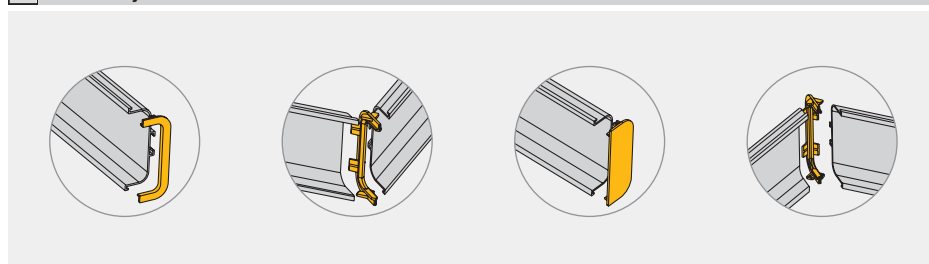

Šifra

8900035

SET UGLOVA I ZAVRŠETAKA ZA GORNJI PROFIL

Planiranje i montaža

Naziv artikla

GOLA-E EMUCA VERTIKALNI PROFIL LAT L-2,55M ANTRACIT

Šifra

8900821

CENTRALNI HORIZONTALNI PROFIL

Planiranje i montaža

Naziv artikla

GOLA-E EMUCA HORIZONTALNI PROFIL CEN L-4M ANTRACIT

Šifra

8900135

SET UGLOVA I ZAVRŠETAKA ZA CENTRALNI PROFIL

Planiranje i montaža

Naziv artikla

GOLA-E EMUCA VERTIKALNI PROFIL CEN L-2,55M ANTRACIT

Šifra

8900921

DRŽAČI GOLA-E PROFILA – SQUADRA M6

Planiranje i montaža

Naziv artikla

GOLA-E EMUCA SQUADRA ZINC M4