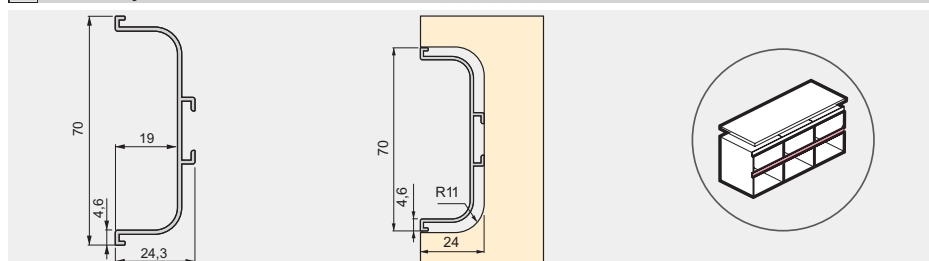

NOVO U PONUDI

U ANTRACIT OBRADI:

- SOKLE
- DIHT LAJSNE
- GOLA-E PROFILI

emuca 
furniture fittings solutions

GORNJI HORIZONTALNI PROFIL

Planiranje i montaža

Naziv artikla

GOLA-E EMUCA HORIZONTALNI PROFIL UPP L-4M ANTRACIT

Šifra

8900035

SET UGLOVA I ZAVRŠETAKA ZA GORNJI PROFIL

Planiranje i montaža

Naziv artikla

GOLA-E EMUCA VERTIKALNI PROFIL LAT L-2,55M ANTRACIT

Šifra

8900821

CENTRALNI HORIZONTALNI PROFIL

Planiranje i montaža

Naziv artikla

GOLA-E EMUCA HORIZONTALNI PROFIL CEN L-4M ANTRACIT

Šifra

8900135

SET UGLOVA I ZAVRŠETAKA ZA CENTRALNI PROFIL

Planiranje i montaža

Naziv artikla

GOLA-E EMUCA VERTIKALNI PROFIL CEN L-2,55M ANTRACIT

Šifra

8900921

DRŽAČI GOLA-E PROFILA – SQUADRA M6

Planiranje i montaža

Naziv artikla

GOLA-E EMUCA SQUADRA ZINC M4