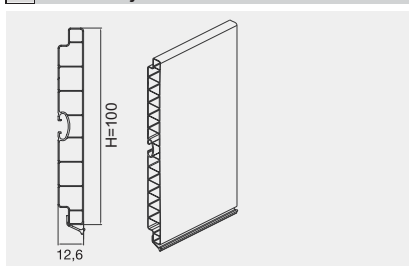

CENTRALNI VERTIKALNI PROFIL

Planiranje i montaža

Naziv artikla

GOLA-E EMUCA VERTIKALNI PROFIL CEN L-2,55M ANTRACIT

Šifra

8900535

DISTANCER

Planiranje i montaža

Naziv artikla

GOLA-E EMUCA DISTANCER 30MM

Šifra

8917917

SOKLA H-100 PVC ANTRACIT

100%
Made in Italy

Planiranje

Naziv artikla